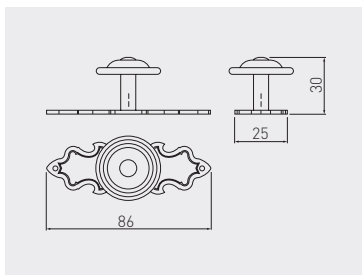

Gatka UZ-WP146
 Knob UZ-WP146
 Ручка UZ-WP146

	 
	antyczny mosiądz antique brass античная латунь
gatka knob ручка	UZ-WP1146-04
	ZnAl

Gatka GZ-1136
 Knob GZ-1136
 Ручка GZ-1136

	 
	antyczny mosiądz antique brass античная латунь
gatka knob ручка	GZ-WP1136-04
	ZnAl