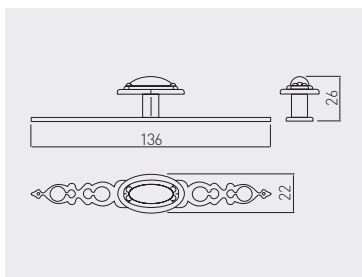

Gatka UZ-WP146
 Knob UZ-WP146
 Ручка UZ-WP146

	 
	antyczny mosiądz antique brass античная латунь
gatka knob ручка	UZ-WP1146-04
	ZnAl

Gatka GZ-1136
 Knob GZ-1136
 Ручка GZ-1136

	 
	antyczny mosiądz antique brass античная латунь
gatka knob ручка	GZ-WP1136-04
	ZnAl